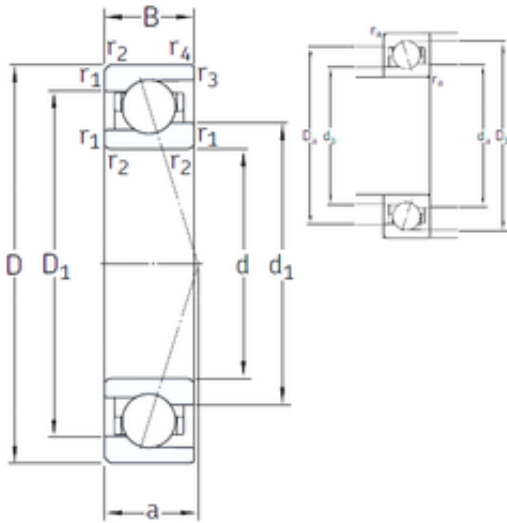

## Cylindrical Roller Bearings-VIETNAM C...

VEB 10 /NS 7CE1 Bearing 2D drawings and 3D CAD models

10 mm x 22 mm x 6 mm SNFA VEB 10 /NS 7CE1 angular contact ball bearings

Bearing No. VEB 10 /NS 7CE1

Size	10x22x6 mm
Bore Diameter	10 mm
Outer Diameter	22 mm
Width	6 mm
d	10 mm
D	22 mm
B	6 mm
C	6 mm
a	5 mm
d1	14 mm
r1 min.	0,3 mm
r2 min.	0,3 mm
r3 min.	0,15 mm
r4 min.	0,15 mm
D1	17,9 mm
da min.	12 mm
Da max.	20 mm
db min	12 mm
ra max.	0,3 mm
rb max.	0,15 mm
dh	7,6 mm
Db max	20,6 mm
Weight	0,008 Kg
Basic dynamic load rating (C)	2,03 kN
Basic static load rating (C0)	0,82 kN

## Cylindrical Roller Bearings-VIETNAM C...

(Grease) Lubrication Speed	123 000 r/min
(Oil) Lubrication Speed	185 000 r/min